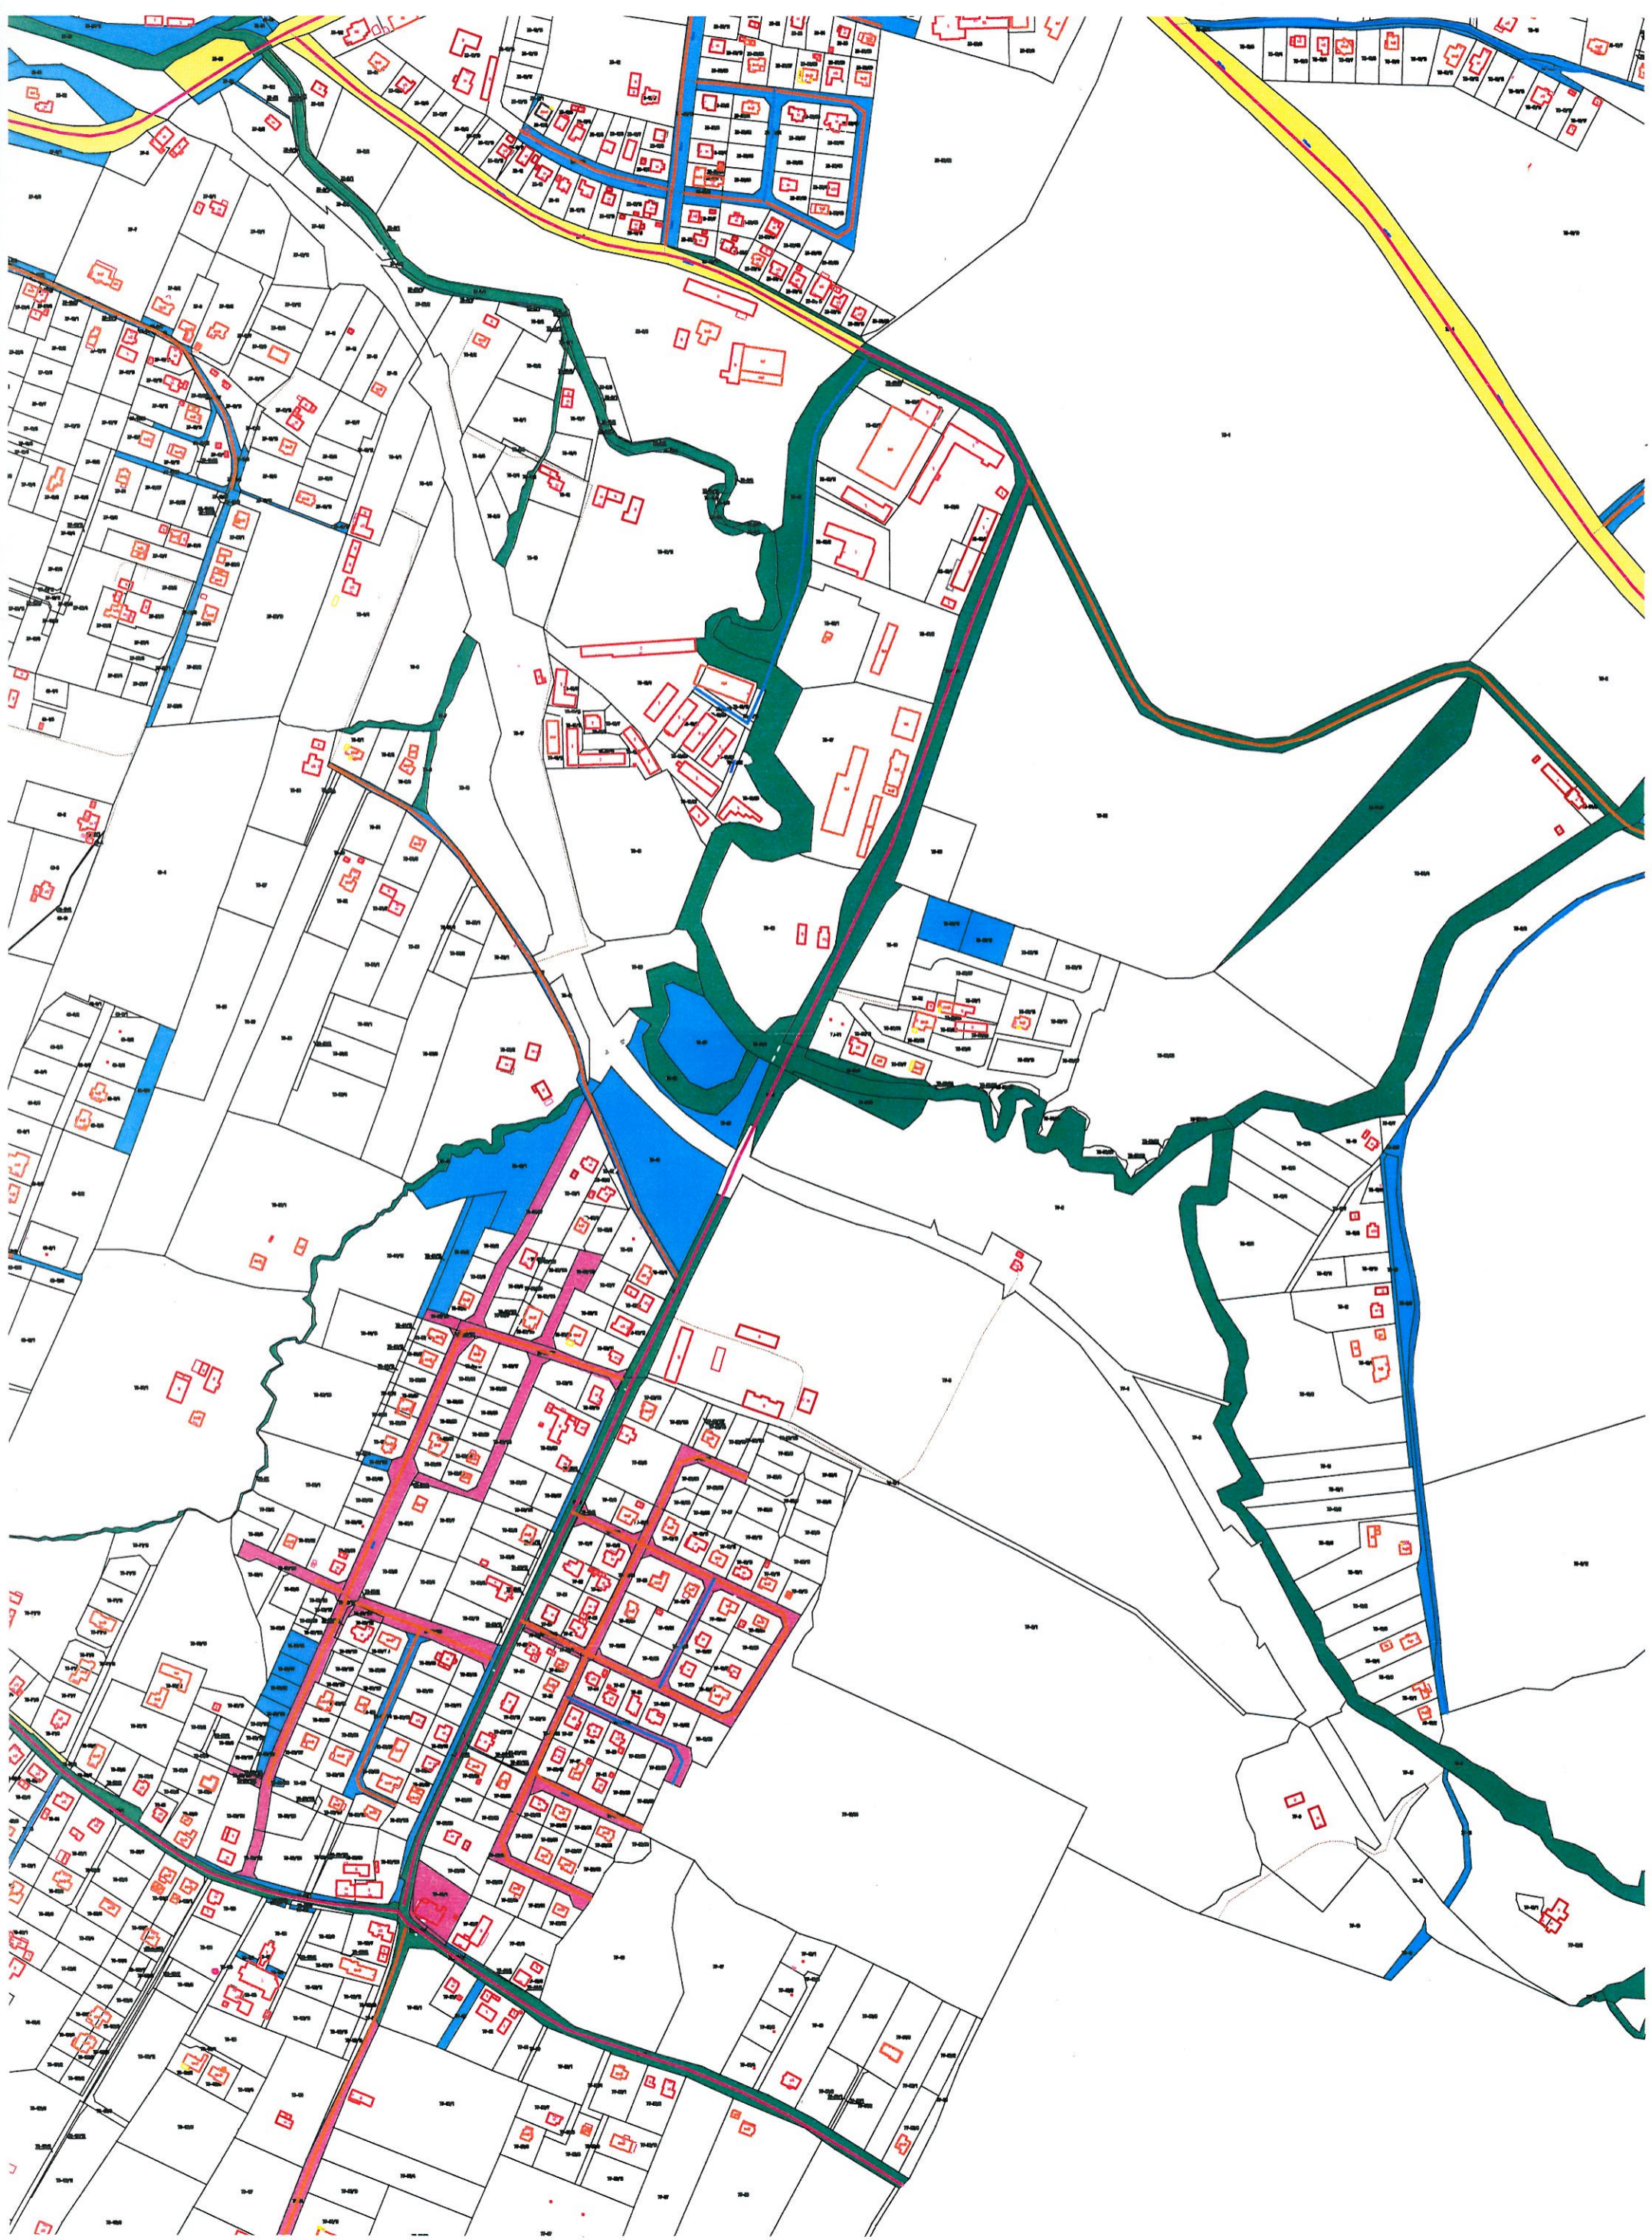

LEGENDA

-  własność Gminy Cieszyń
-  własność Gminy Cieszy w tymczasowym zarządzie jednostek org.
-  własność Starostwa Powiatowego
-  własność Powiatu Cieszyńskiego

— granice Muistra