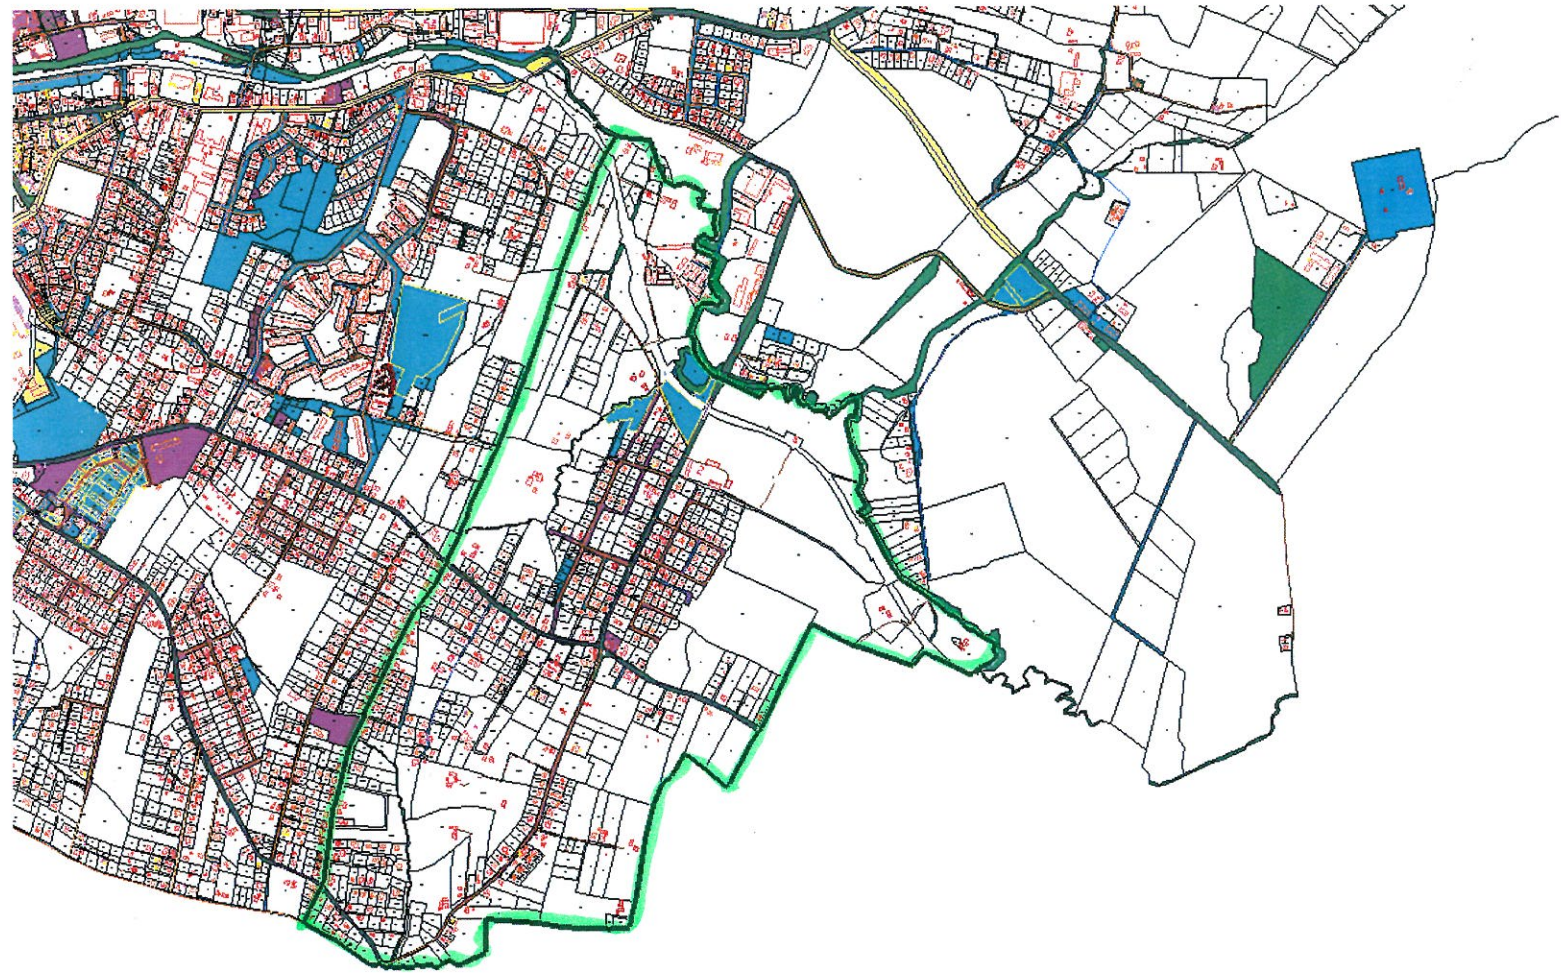

LEGENDA

-  własność Gminy Cieszyń
-  własność Gminy Cieszy w tymczasowym zarządzie jednostek org.
-  własność Starostwa Powiatowego
-  własność Powiatu Cieszyńskiego

— granice Muistra