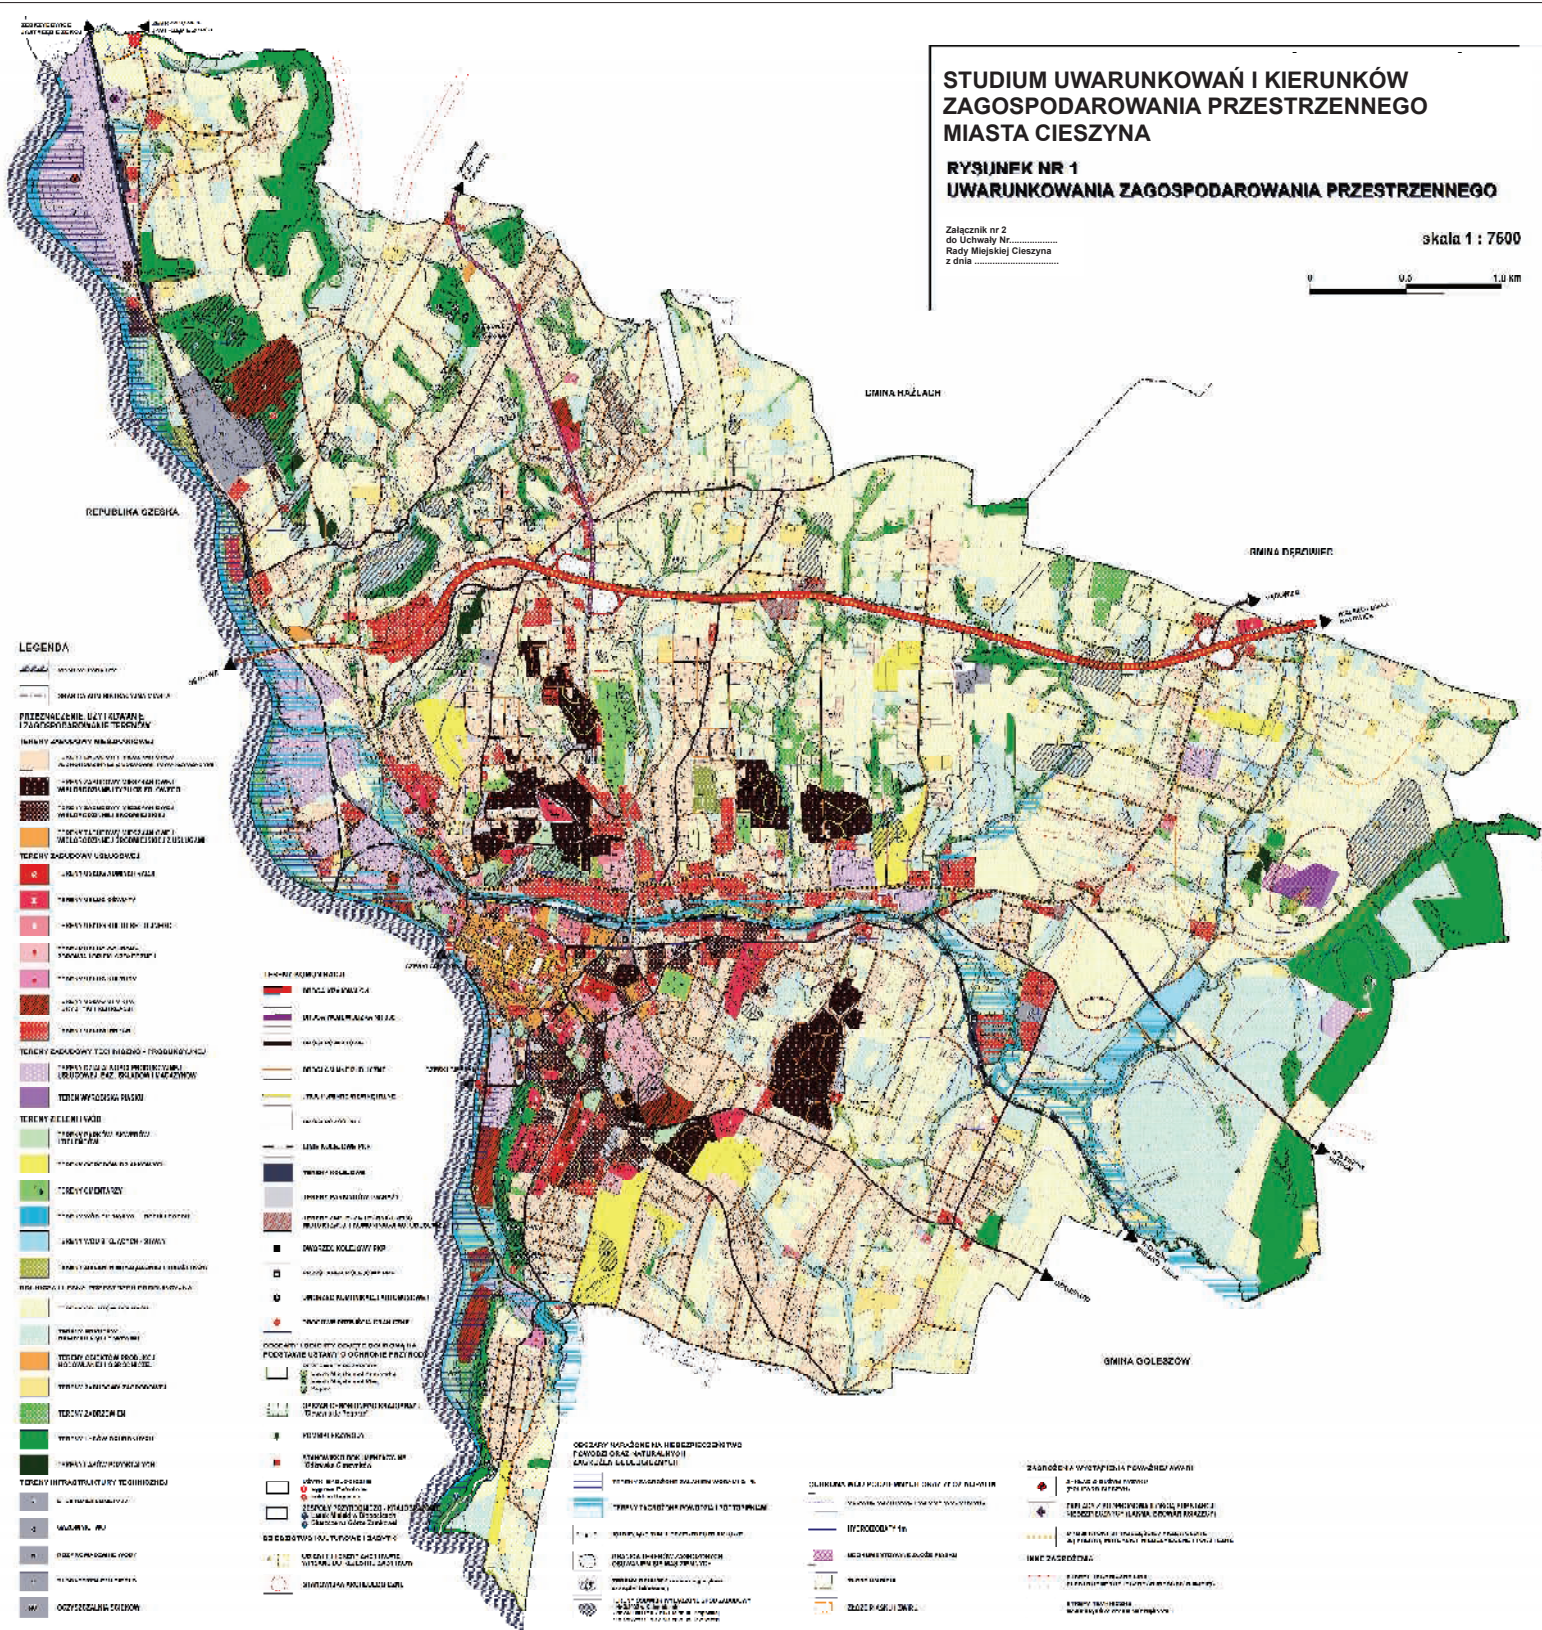

STUDIUM UWARUNKOWAŃ I KIERUNKÓW ZAGOSPODAROWANIA PRZESTRZENNEGO MIASTA CIESZYNA

RYSIUNEK NR 1 UWARUNKOWANIA ZAGOSPODAROWANIA PRZESTRZENNEGO

skala 1 : 7600

LEGENDA

	ogródzenie obszaru studiów
	ogródzenie obszaru miasteczka Cieszyna
	ogródzenie obszaru miasteczka Cieszyna - część miejska
	ogródzenie obszaru miasteczka Cieszyna - część wiejska
	ogródzenie obszaru miasteczka Cieszyna - część zabudowana
	ogródzenie obszaru miasteczka Cieszyna - część zielona
	ogródzenie obszaru miasteczka Cieszyna - część niebieska
	ogródzenie obszaru miasteczka Cieszyna - część żółta
	ogródzenie obszaru miasteczka Cieszyna - część fioletowa
	ogródzenie obszaru miasteczka Cieszyna - część brązowa
	ogródzenie obszaru miasteczka Cieszyna - część różowa
	ogródzenie obszaru miasteczka Cieszyna - część szara
	ogródzenie obszaru miasteczka Cieszyna - część biała
	ogródzenie obszaru miasteczka Cieszyna - część czarna
	ogródzenie obszaru miasteczka Cieszyna - część czerwona

OCENY WARTOŚCI NIEZAPLECIONOŚCI TERENÓW OZNACZONYCH SYMBIÓZAMI

	tereny o wartości niezaplecionej
	tereny o wartości umiarkowanie niezaplecionej
	tereny o wartości niskiej

SYMBOLIKA WSKAZUJĄCA KIERUNKI I WARTOŚCI

	tereny o wartości niezaplecionej
	tereny o wartości umiarkowanie niezaplecionej
	tereny o wartości niskiej

ZAGRODZENIA WYKAZYJĄCE POWIĄZANIA

	zagrodozenia wykazywane w skali 1:7600
	zagrodozenia wykazywane w skali 1:30000