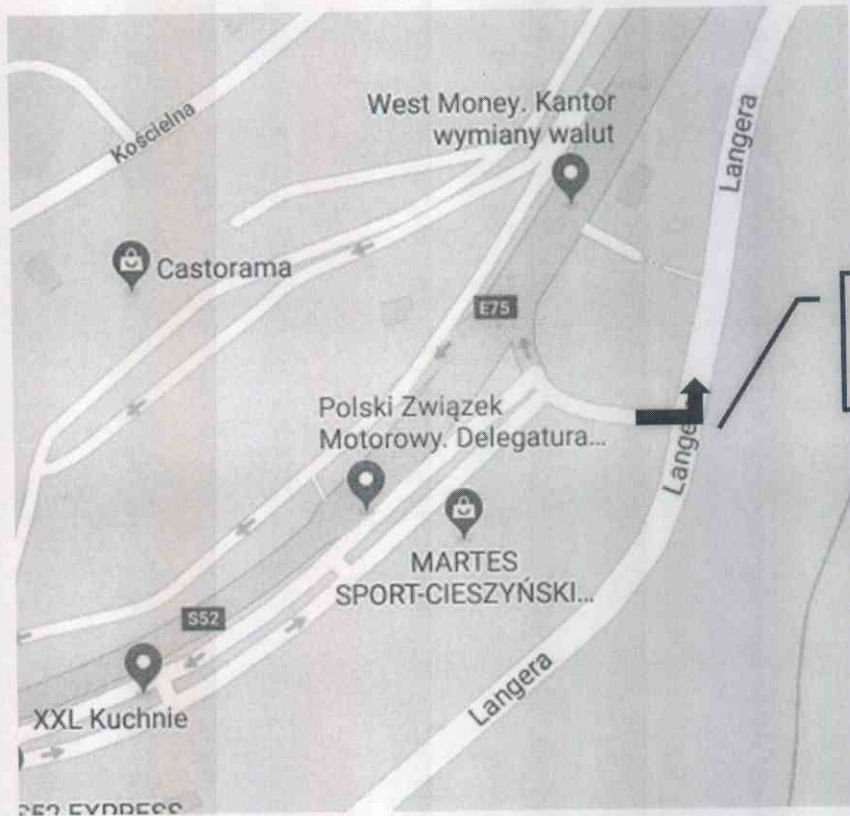

Wiesław Kluz
radny
Rady Miejskiej Cieszyna

Cieszyn, 08.08.2018

Burmistrz Miasta Cieszyna
Pan Ryszard Macura

Zapytanie

Dotyczy: Możliwości ustawienia lustra drogowego przy wyjeździe z pasażu handlowego do ulicy Langera.

Zwracam się z pytaniem czy jest możliwe ustawienie lustra drogowego, które przyczyni się do poprawy bezpieczeństwa ruchu w tym miejscu. Wyjeżdżający z pasażu handlowego, chcący skręcić w lewo i włączyć się do ruchu w ulicę Langera mają ograniczoną widoczność nadjeżdżających z dołu pojazdów (z powodu zakrętu).

Z wyrazami szacunku

Wiesław Kluz.

Załączniki:

1. Wycinek mapki z tego obszaru

Miejsce ustawienia
lustra