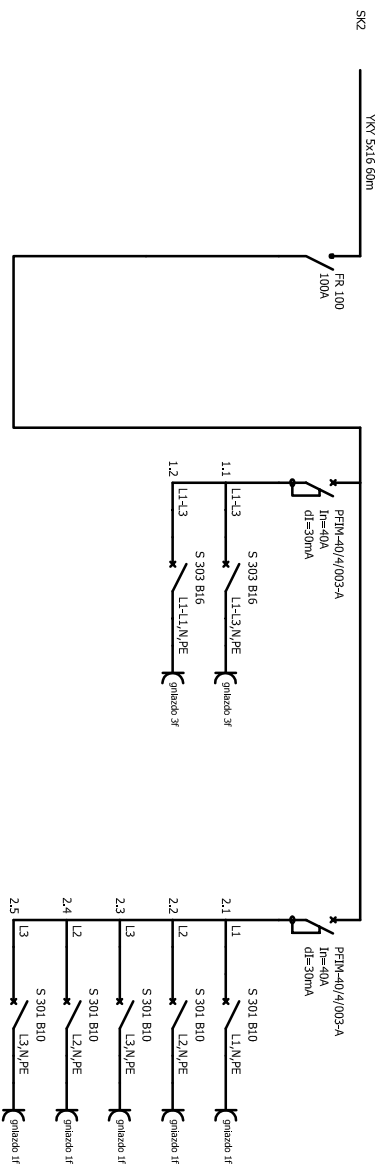

Skrzynka z gniazdami SK3

Nazwa obiektu: Projekt rewaloryzacji wzgórze zamkowego w Cieszyńie		Branża elektryczna	
Nazwa rysunku: Schemat skrzynki z gniazdamii SK3			
Projektował	Przemysław Siana	luty 2007	SLK/0815/PWQ/E/05
Sprawił	Stanisław Sadleir	luty 2007	nr. upr. 127/93 B-B
Investor	Miasto Cieszyń		rys 05