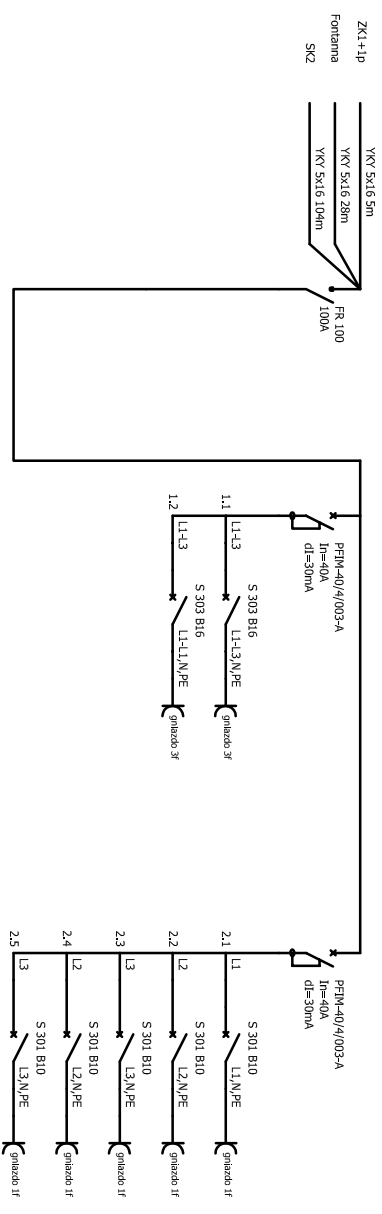

## Skrzynka z gniazdami SK1

Nazwa obiektu: Projekt rewaloryzacji wzgórze zamkowego w Cieszyń		Branża elektryczna	
Nazwa rysunku: Schemat skrzynki z gniazdami SK1			
Projektował	Przemysław Siana	lipiec 2007	SLK/0815/PVQ/E/05
Sprawił	Stanisław Sadleir	lipiec 2007	nr. upr. 127/93 B-B
Investor	Miasto Cieszyń		rys 03