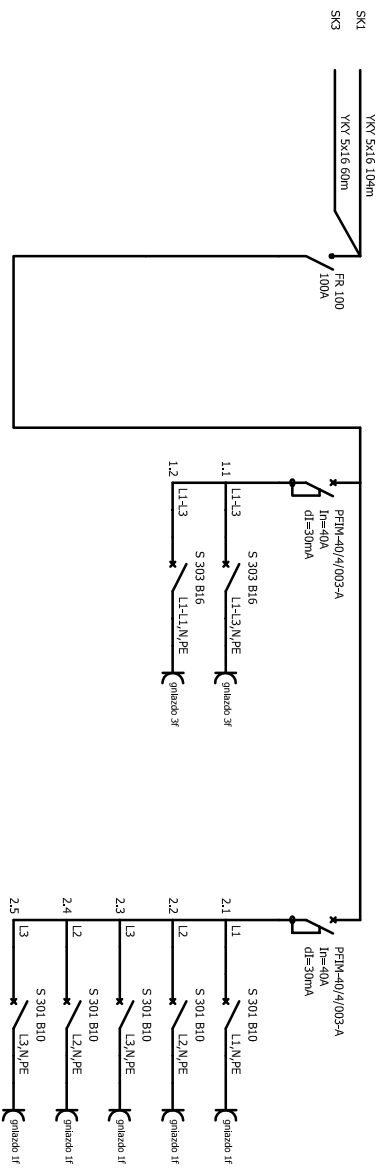

Skrzynka z gniazdami SK2

Nazwa obiektu: Projekt rewaloryzacji wzgórze zamkowego w Cieszyńie		Branża elektryczna	
Nazwa rysunku: Schemat skrzynki z gniazdamii SK2			
Projektował	Przemysław Siana	luty 2007	SLK/0815/PVQ/E/05
Sprawdził	Stanisław Sadleir	luty 2007	nr. upr. 127/93 B-B
Investor	Miasto Cieszyń		rys 04