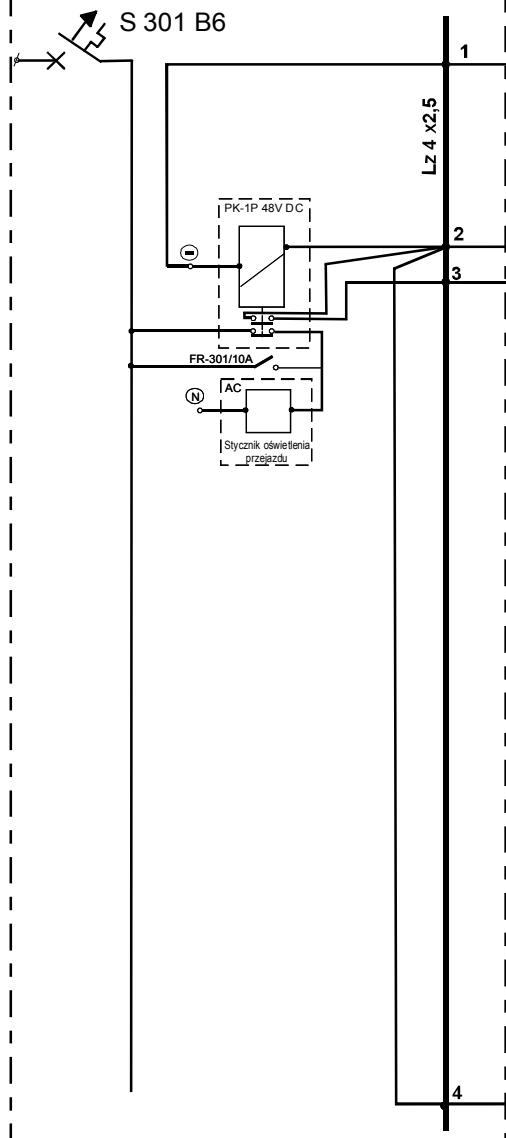

Szafa oświetleniowo przejazdowa
SZO w km 27.870

XzTKMXpw 25 x 4 x 0,8
L = 1600 mb
wg projektu srk

Wk-1
Wyłącznik krańcowy
Wk-1 w szafie SZO