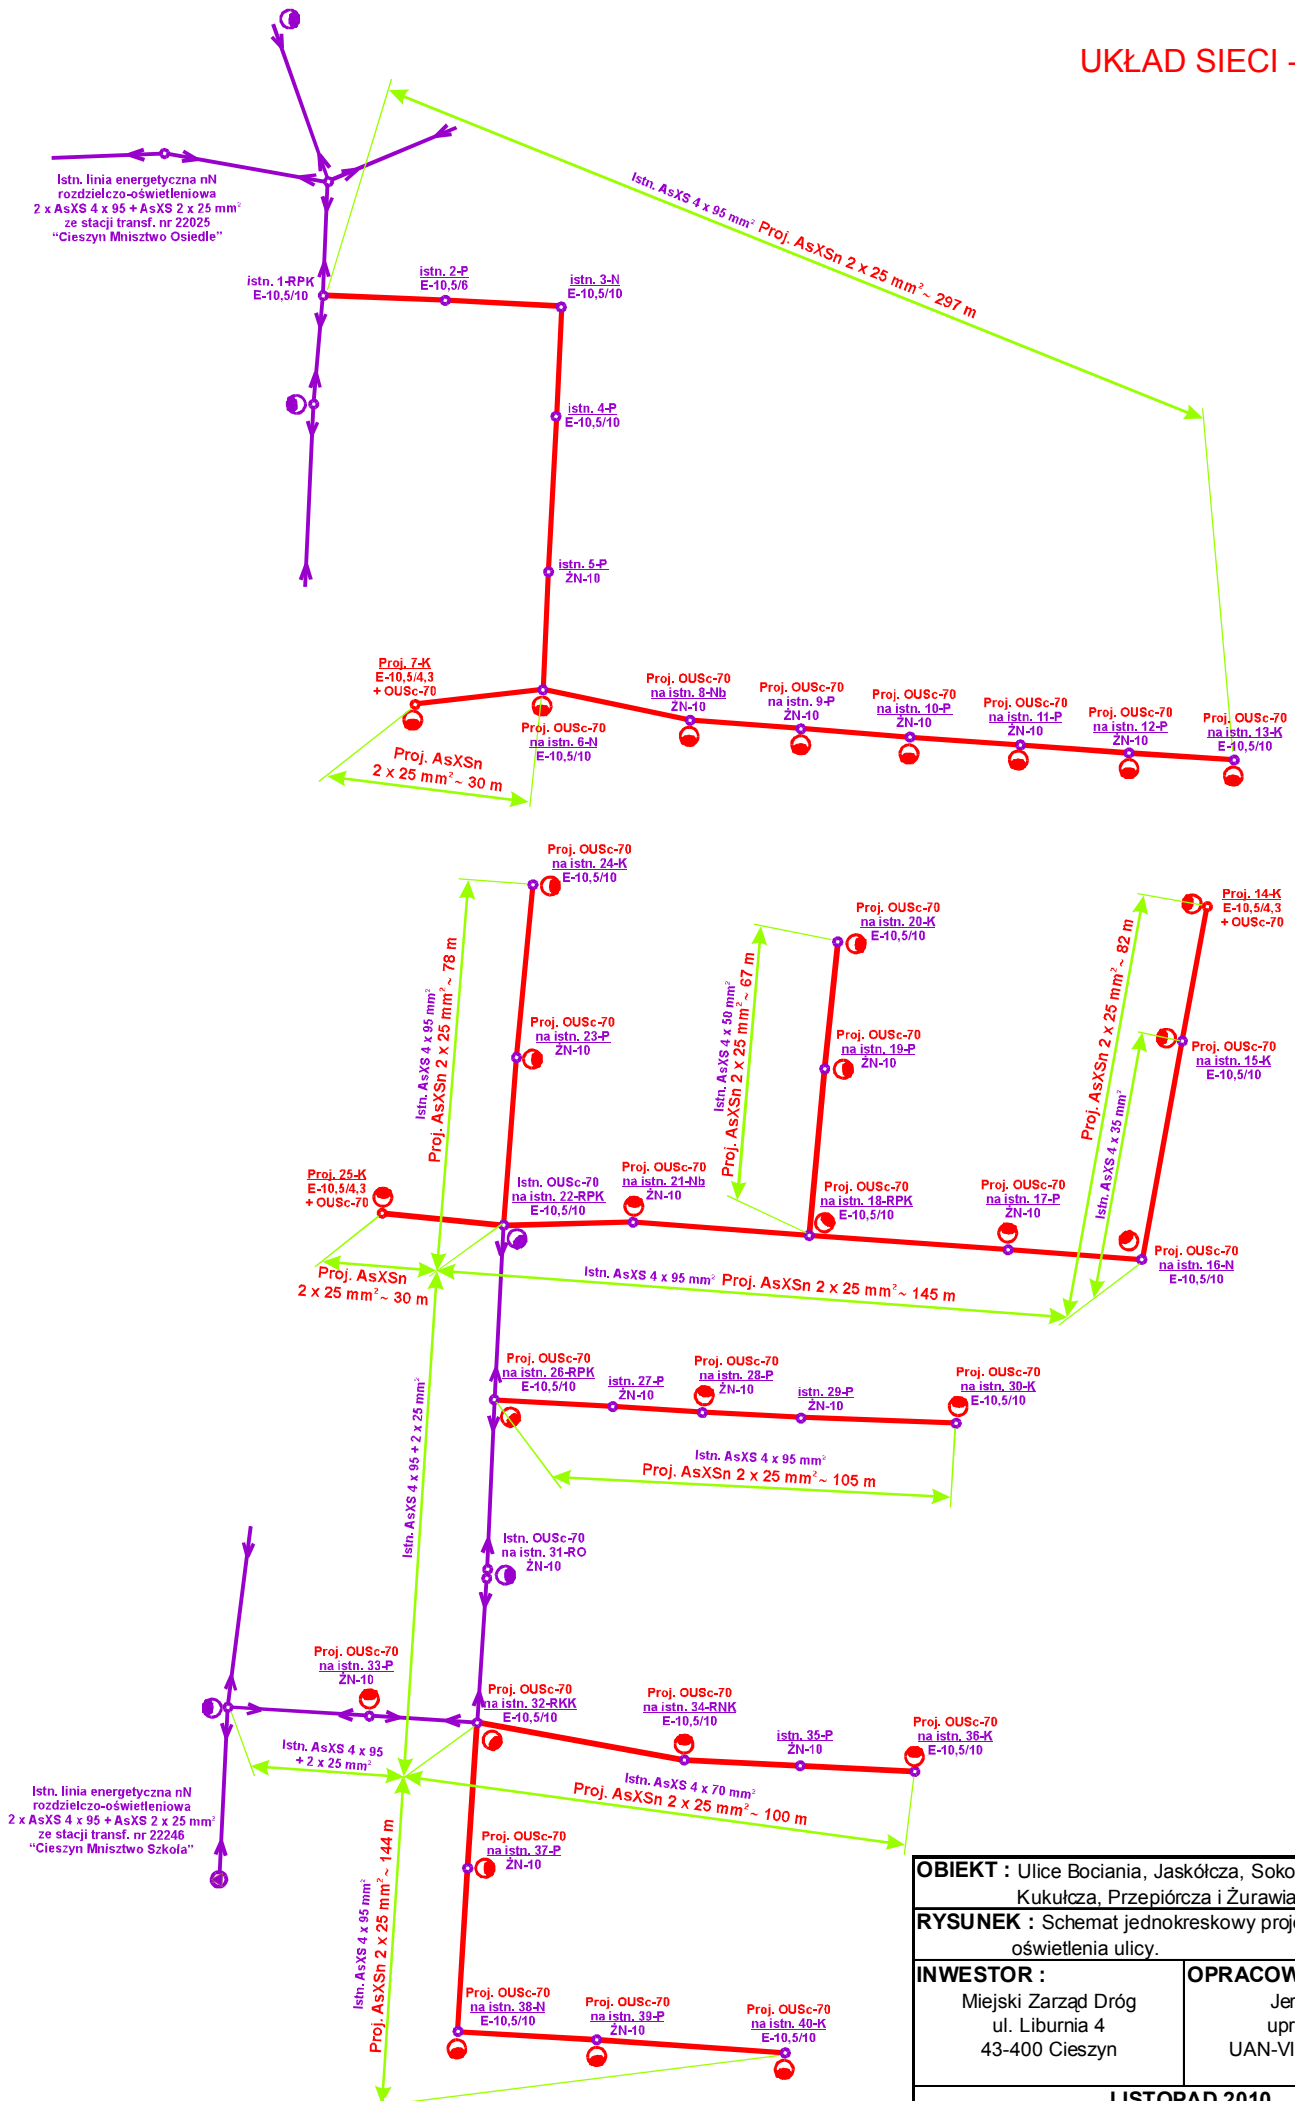

# UKŁAD SIECI - TT

<b>OBIEKT :</b> Ulice Bociania, Jaskółcza, Sokola, Łabędzia, Kukulcza, Przepiórcza i Żurawia w Cieszynie	
<b>RYSunEK :</b> Schemat jednokreskowy projektowanego oświetlenia ulicy.	
<b>INWESTOR :</b> Miejski Zarząd Dróg ul. Liburnia 4 43-400 Cieszyn	<b>OPRACOWAŁ :</b> Jerzy Polok upr. budowl. UAN-VI-1227/116/88
<b>LISTOPAD 2010</b>	