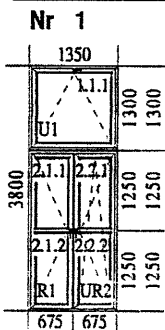

# SZKOLNE SCHRONISKO MŁODZIEŻOWE

BŁOGOCKA 24

CIESZYN

tel. fax

Sala Korekcyjna

*widok od wewnątrz*

Pozycja                      ilość sztuk

**1350 x 3800**