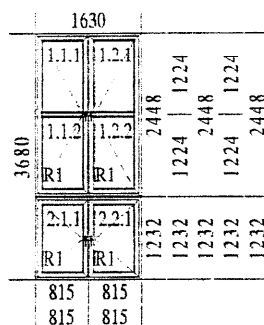

# SZKOLNE SCHRONISKO MŁODZIEŻOWE

BŁOGOCKA 24

CIESZYN

tel. fax

Sala Gimnastyczna

widok od wewnątrz

Pozycja Ilość sztuk

Nr 1 12

1630 x 4930

- okna PVC
  - kolor okien – biały
  - profil 5 – komorowy
  - profil bezołowiowy
- 
- szklenie: szyba u=1,0, bezpieczna O2
  - wzmocnienia stalowe

Nr 2 2

1630 x 3680

- okna PVC
  - kolor okien – biały
  - profil 5 – komorowy
  - profil bezołowiowy
- 
- szklenie: szyba u=1,0, bezpieczna O2
  - wzmocnienia stalowe