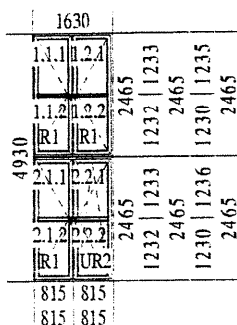

# SZKOLNE SCHRONISKO MŁODZIEŻOWE

BŁOGOCKA 24

CIESZYN

tel. fax

Sala Gimnastyczna

widok od wewnątrz

Pozycja Ilość sztuk

Nr 1 12

1630 x 4930

- okna PVC
  - kolor okien – biały
  - profil 5 – komorowy
  - profil bezołowiowy
- 
- szklenie: szyba u=1,0, bezpieczna O2
  - wzmocnienia stalowe

Nr 2 2

1630 x 3680

- okna PVC
  - kolor okien – biały
  - profil 5 – komorowy
  - profil bezołowiowy
- 
- szklenie: szyba u=1,0, bezpieczna O2
  - wzmocnienia stalowe