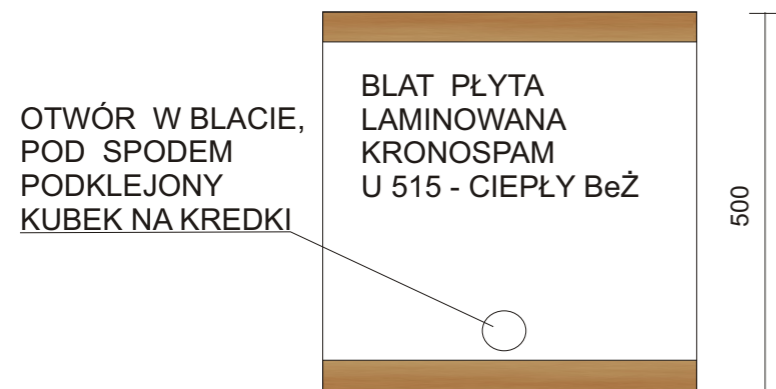

MEBELKI Z PŁYTY FORNIROWANEJ DĘBEM,
 MALOWANY LAKIEREM FINISH LASUR
 0393 TREIBHOLZ, OZDOBNA LISTWA
 ZE STALI NIERDZIEWNEJ SZER 10 - 12 mm
 ZAFREZOWANA - PŁASZCZYZNA MEBLA
 RÓWNA Z LISTWĄ
 ←→ KIERUNEK SŁOI DREWNA

ŁAWECZKA WOLNOSTOJĄCA

STOLIK Z ŁAWECZKĄ

POJEMNIK NA PAPIER A4

A I B PRACOWNIA AUTORSKA IWONA SZUPINA-BRAWAŃSKA			
NAZWA OBIEKTU	Projekt aranżacji wnętrza holu wejściowego budynku Ratusza, 43-400 Cieszyń, Rynek 1		
PRZEDMIOT RYSUNKU	KĄCIK DLA DZIECI		
KIEROWNIK PRACOWNI mgr I. Szupina-Brawańska grafik			
KONCEPCJA PLAST. mgr I. Szupina-Brawańska grafik		SKALA RYS.	1:10
DOKUMENTACJA PLAST. mgr I. Szupina-Brawańska grafik		DATA	10.09.12
PRACE KREŚLARSKIE mgr I. Szupina-Brawańska grafik		NR RYS.	12A