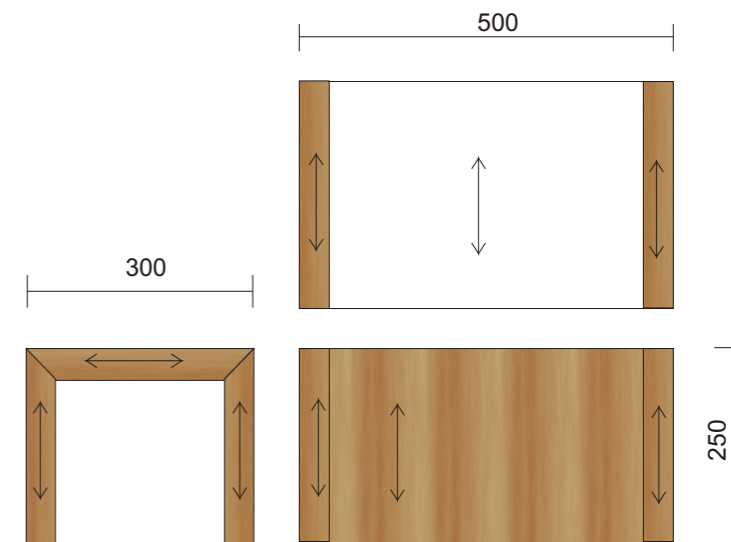

MEBELKI Z PŁYTY FORNIROWANEJ DĘBEM,
 MALOWANY LAKIEREM FINISH LASUR
 0393 TREIBHOLZ, OZDOBNA LISTWA
 ZE STALI NIERDZIEWNEJ SZER 10 - 12 mm
 ZAFREZOWANA - PŁASZCZYZNA MEBLA
 RÓWNA Z LISTWĄ
 ←→ KIERUNEK SŁOI DREWNA

ŁAWECZKA WOLNOSTOJĄCA

STOLIK Z ŁAWECZKĄ

POJEMNIK NA PAPIER A4

A I B PRACOWNIA AUTORSKA IWONA SZUPINA-BRAWAŃSKA			
NAZWA OBIEKTU	Projekt aranżacji wnętrza holu wejściowego budynku Ratusza, 43-400 Cieszyń, Rynek 1		
PRZEDMIOT RYSUNKU	KĄCIK DLA DZIECI		
KIEROWNIK PRACOWNI mgr I. Szupina-Brawańska grafik			
KONCEPCJA PLAST. mgr I. Szupina-Brawańska grafik		SKALA RYS.	1:10
DOKUMENTACJA PLAST. mgr I. Szupina-Brawańska grafik		DATA	10.09.12
PRACE KREŚLARSKIE mgr I. Szupina-Brawańska grafik		NR RYS.	12A