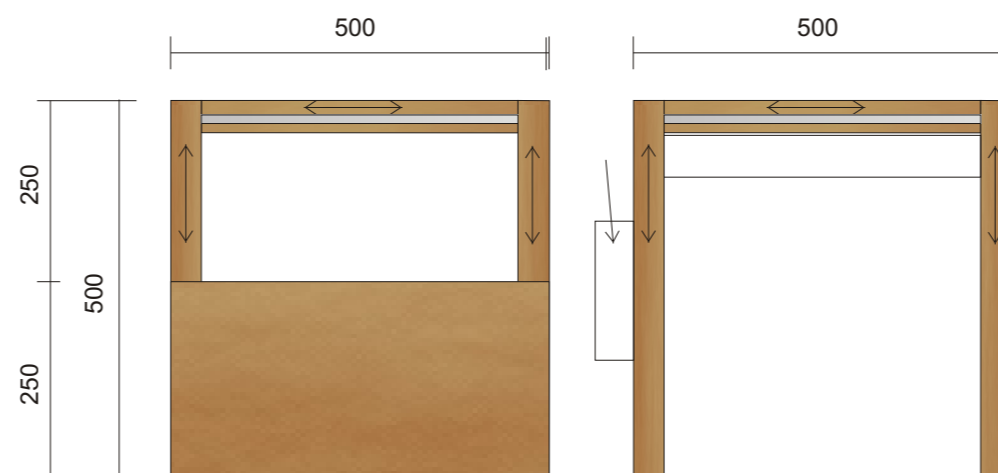

MEBELKI Z PŁYTY FORNIROWANEJ DĘBEM,
 MALOWANY LAKIEREM FINISH LASUR
 0393 TREIBHOLZ, OZDOBNA LISTWA
 ZE STALI NIERDZIEWNEJ SZER 10 - 12 mm
 ZAFREZOWANA - PŁASZCZYZNA MEBLA
 RÓWNA Z LISTWĄ
 ←→ KIERUNEK SŁOI DREWNA

ŁAWECZKA WOLNOSTOJĄCA

STOLIK Z ŁAWECZKĄ

POJEMNIK NA PAPIER A4

A I B PRACOWNIA AUTORSKA IWONA SZUPINA-BRAWAŃSKA			
NAZWA OBIEKTU	Projekt aranżacji wnętrza holu wejściowego budynku Ratusza, 43-400 Cieszyń, Rynek 1		
PRZEDMIOT RYSUNKU	KĄCIK DLA DZIECI		
KIEROWNIK PRACOWNI mgr I. Szupina-Brawańska grafik			
KONCEPCJA PLAST. mgr I. Szupina-Brawańska grafik		SKALA RYS.	1:10
DOKUMENTACJA PLAST. mgr I. Szupina-Brawańska grafik		DATA	10.09.12
PRACE KREŚLARSKIE mgr I. Szupina-Brawańska grafik		NR RYS.	12A