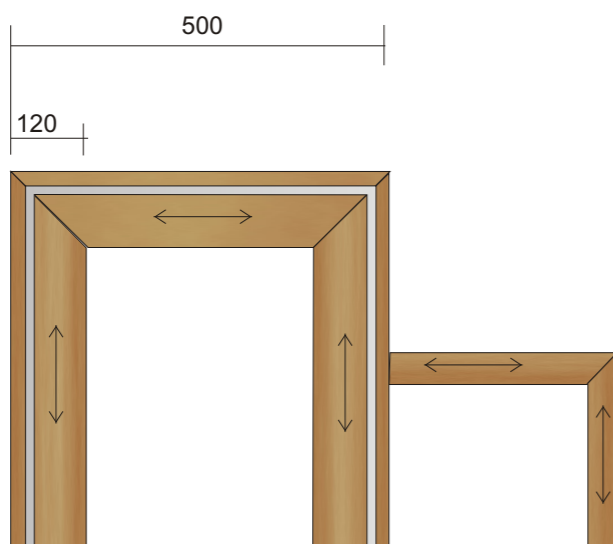

MEBELKI Z PŁYTY FORNIROWANEJ DĘBEM,
 MALOWANY LAKIEREM FINISH LASUR
 0393 TREIBHOLZ, OZDOBNA LISTWA
 ZE STALI NIERDZIEWNEJ SZER 10 - 12 mm
 ZAFREZOWANA - PŁASZCZYZNA MEBLA
 RÓWNA Z LISTWĄ
 ←→ KIERUNEK SŁOI DREWNA

ŁAWECZKA WOLNOSTOJĄCA

STOLIK Z ŁAWECZKĄ

POJEMNIK NA PAPIER A4

A I B PRACOWNIA AUTORSKA IWONA SZUPINA-BRAWAŃSKA			
NAZWA OBIEKTU	Projekt aranżacji wnętrza holu wejściowego budynku Ratusza, 43-400 Cieszyń, Rynek 1		
PRZEDMIOT RYSUNKU	KĄCIK DLA DZIECI		
KIEROWNIK PRACOWNI mgr I. Szupina-Brawańska grafik			
KONCEPCJA PLAST. mgr I. Szupina-Brawańska grafik		SKALA RYS.	1:10
DOKUMENTACJA PLAST. mgr I. Szupina-Brawańska grafik		DATA	10.09.12
PRACE KREŚLARSKIE mgr I. Szupina-Brawańska grafik		NR RYS.	12A