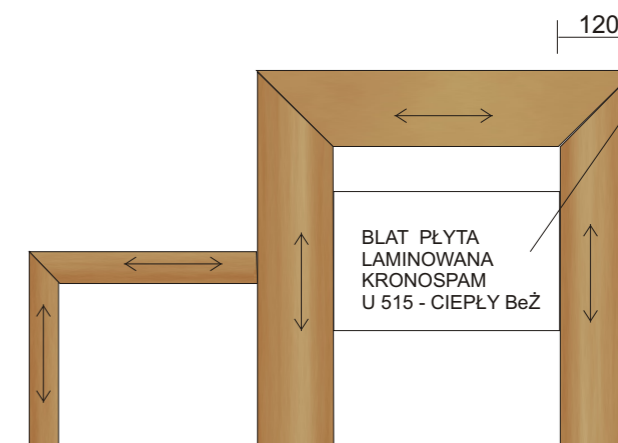

MEBELKI Z PŁYTY FORNIROWANEJ DĘBEM,
 MALOWANY LAKIEREM FINISH LASUR
 0393 TREIBHOLZ, OZDOBNA LISTWA
 ZE STALI NIERDZIEWNEJ SZER 10 - 12 mm
 ZAFREZOWANA - PŁASZCZYZNA MEBLA
 RÓWNA Z LISTWĄ
 ←→ KIERUNEK SŁOI DREWNA

ŁAWECZKA WOLNOSTOJĄCA

STOLIK Z ŁAWECZKĄ

POJEMNIK NA PAPIER A4

A I B PRACOWNIA AUTORSKA IWONA SZUPINA-BRAWAŃSKA			
NAZWA OBIEKTU	Projekt aranżacji wnętrza holu wejściowego budynku Ratusza, 43-400 Cieszyń, Rynek 1		
PRZEDMIOT RYSUNKU	KĄCIK DLA DZIECI		
KIEROWNIK PRACOWNI mgr I. Szupina-Brawańska grafik			
KONCEPCJA PLAST. mgr I. Szupina-Brawańska grafik		SKALA RYS.	1:10
DOKUMENTACJA PLAST. mgr I. Szupina-Brawańska grafik		DATA	10.09.12
PRACE KREŚLARSKIE mgr I. Szupina-Brawańska grafik		NR RYS.	12A