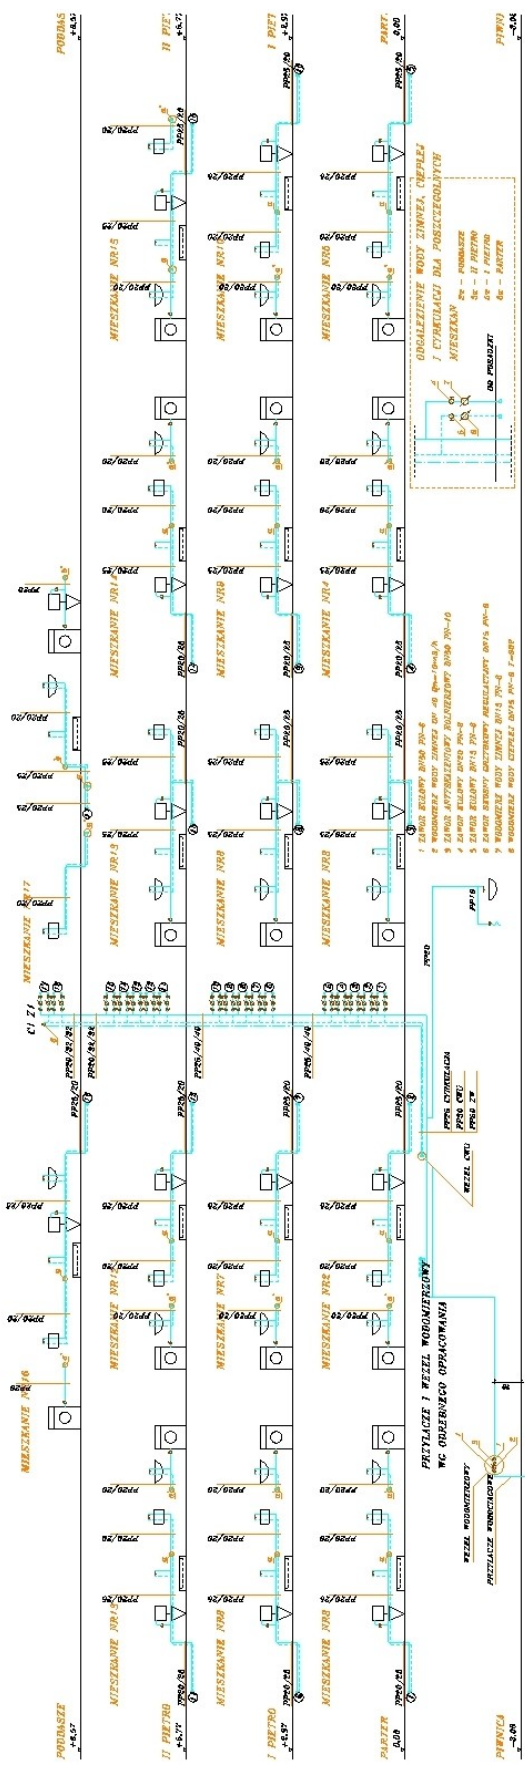

LEGENDA:

Z.W.

C.W.U.

CYRKULACJA

LEGENDA:
 — Z.W.
 - - - C.W.U.

LEGENDA:
 — Z.W.
 - - - C.W.U.

LEGENDA:
 Z.W.
 C.W.U.

LEGENDA:
 — Z.W.
 - - - C.W.U.

PODDASZE
+4,57

CI, ZI
MIEZKANIE NR 17

MIEZKANIE NR 6

II PIĘTRO
+4,57

I PIĘTRO
+4,57

MIEZKANIE NR 1-5

MIEZKANIE NR 1-5

MIEZKANIE NR 1-5

I PIĘTRO
+4,57

MIEZKANIE NR 6-8

MIEZKANIE NR 6-8

MIEZKANIE NR 6-8

I PIĘTRO
+4,57

MIEZKANIE NR 1-5

MIEZKANIE NR 1-5

MIEZKANIE NR 1-5