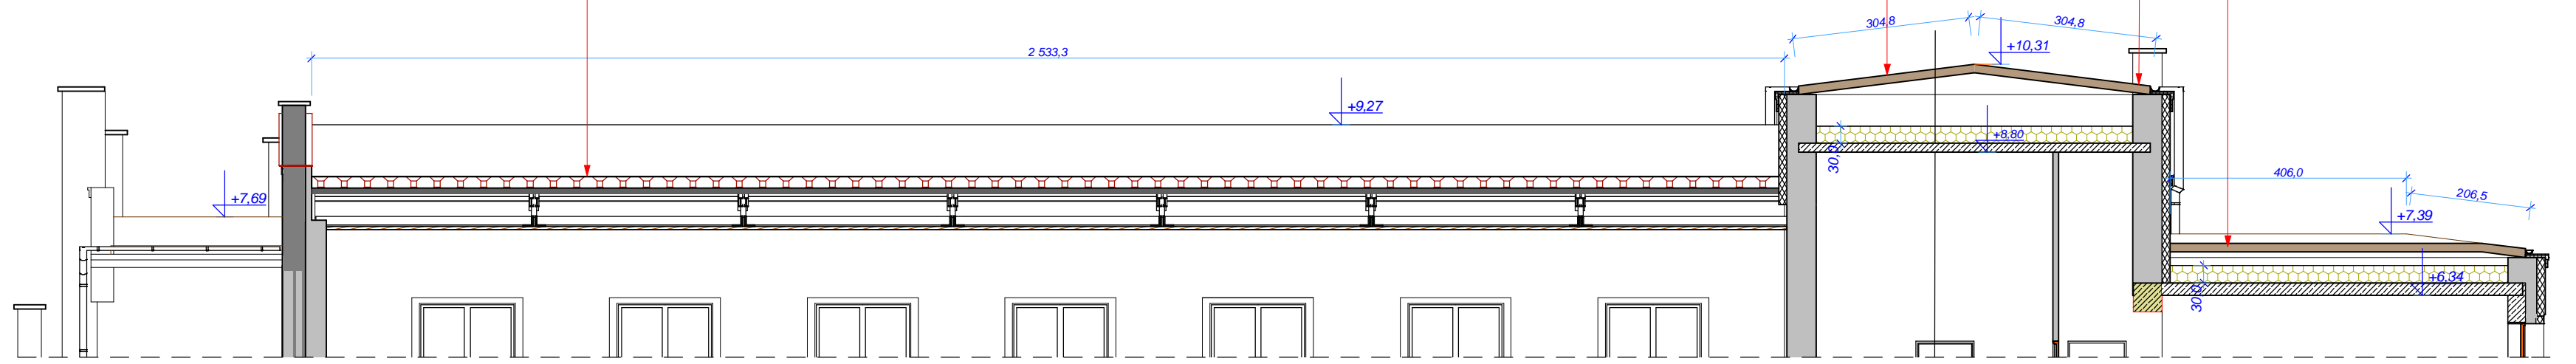

- po demontażu istniejącego pokrycia dachowego - montaż papy termozgrzewalnej - 2x;
- po demontażu płyt pilśniowych - montaż twardych płyt wełny mineralnej - 20 cm - NRO;
- montaż folii parozizolacyjnej;
- istniejąca konstrukcja dachu (płyty żelbetowe);
- pustka powietrzna;
- istniejąca konstrukcja drewnianego stropu, podwieszona do konstrukcji stalowej;

- po demontażu istniejącego pokrycia dachowego - montaż papy termozgrzewalnej - 2x;
- istniejąca konstrukcja drewnianego dachu;
- pustka powietrzna;
- wykonanie warstwy termicznej - granulatu z impregnowanych luźnych włókien celulozowych wdmuchiwany na sucho - min. 30 cm - NRO;
- istniejąca konstrukcja stropu żelbetowego;

UWAGA
Wymiana instalacji odgromowej wg oddzielnego opracowania projektowego

- po demontażu istniejącego pokrycia dachowego - montaż papy termozgrzewalnej - 2x;
- istniejąca konstrukcja drewnianego dachu;
- pustka powietrzna;
- wykonanie warstwy termicznej - granulatu z impregnowanych luźnych włókien celulozowych wdmuchiwany na sucho (min. 30 cm - NRO);
- istniejąca konstrukcja stropu żelbetowego;

	PEYTY STYROPANOWE - 14 CM
	PEYTY POLISTYRENU EKSTUDOWANEGO - TYPU "STYRODUR C" - 8 CM
	CEGŁA
	BETON
	TWARDE PEYTY WEŁNY MINERALNEJ
	GRANULAT Z IMPREGNOW. LUŹNYCH WŁOKIEN CELULOZOWYCH WDMUCHIWANY NA SUCHO