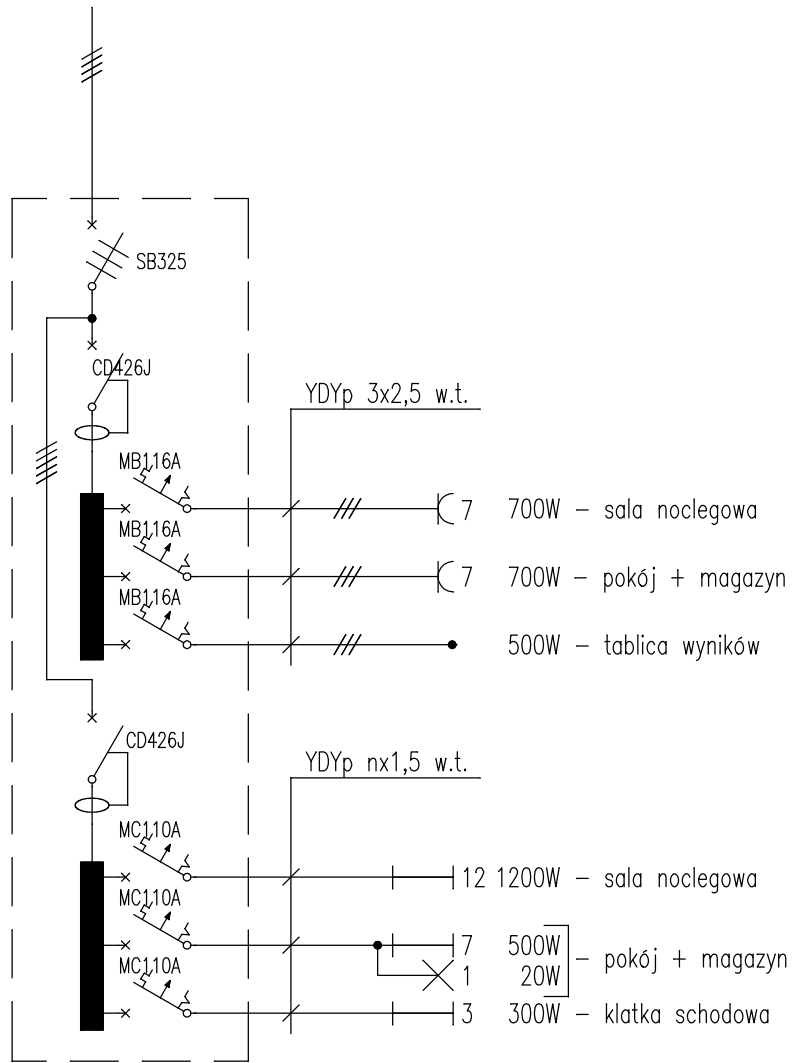

T2
(VF312PD "Golf" z zamkiem)

Objekt: Szkolne Schronisko Młodzieżowe
w Cieszynie przy ul. Błogockiej 24.
Modernizacja instalacji elektrycznych

Nazwa rysunku: TABLICA T2

Autor: Jan Wałach
upr. nr BB 29/77

Skala:

Sprawdził: inż. Kurt Prochaczek
upr. nr 313/73/Kt

Data:
07.2010

Opracował: autor

Nr rys.
8