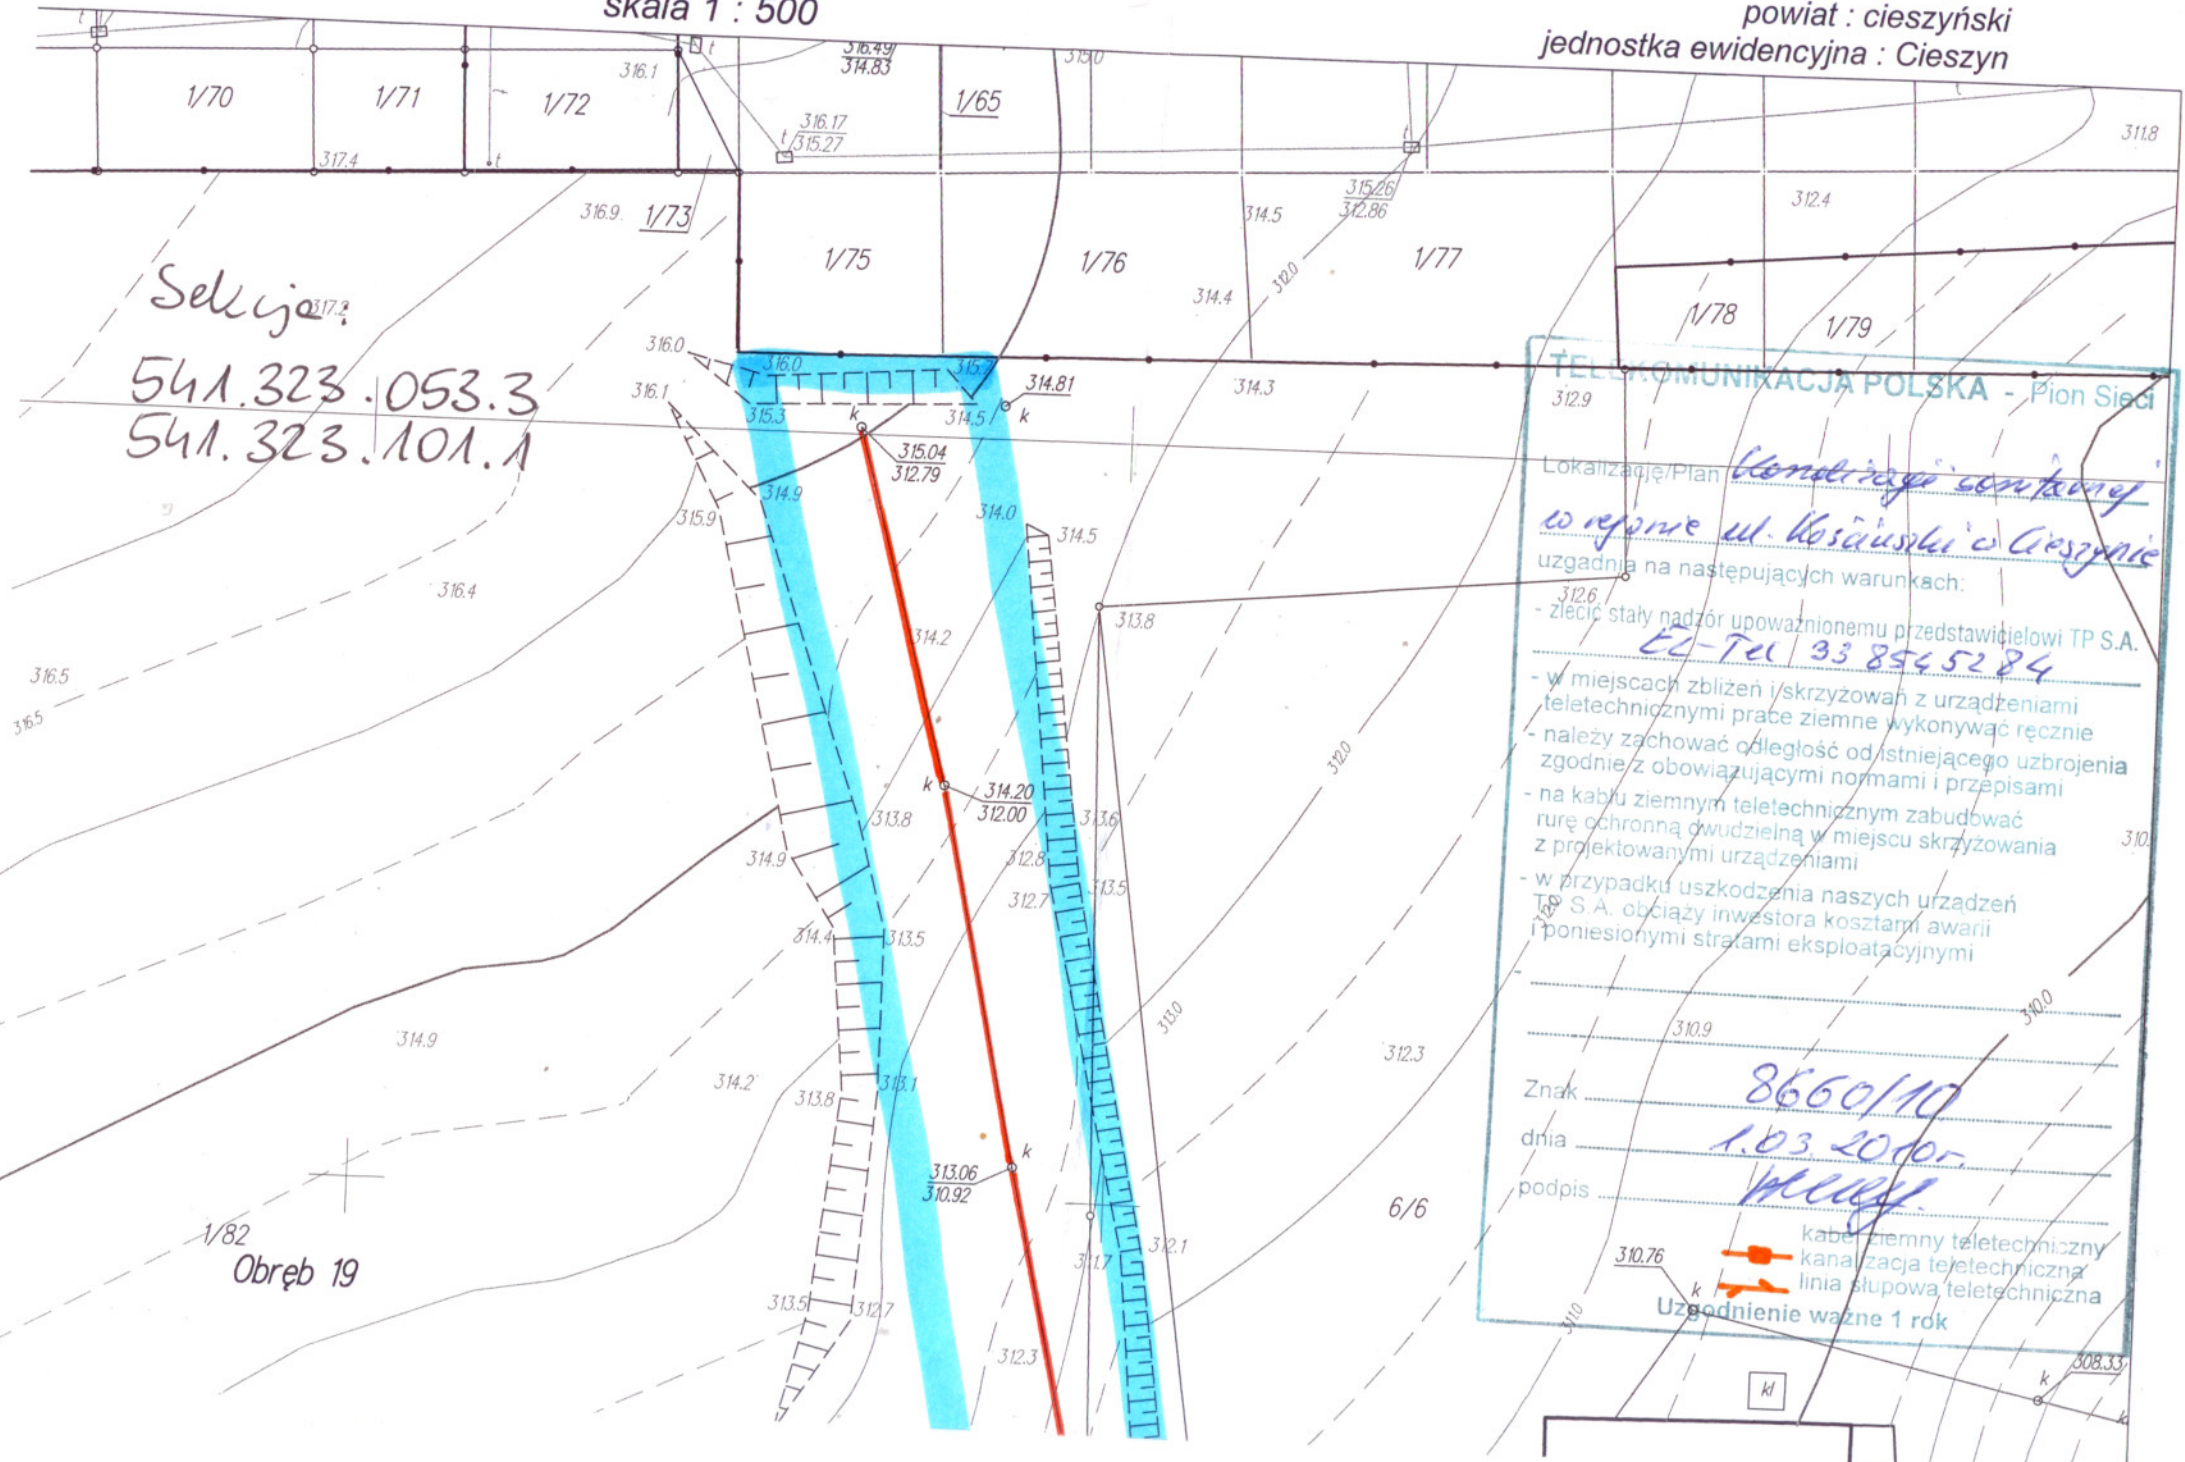

Kopia mapy zasadniczej

skala 1 : 500

województwo : śląskie  
powiat : cieszyński  
jednostka ewidencyjna : Cieszyn

Sekcja 217.2  
541.323.053.3  
541.323.101.1

Obręb 19

TELEKOMUNIKACJA POLSKA - Pion Sieci

Lokalizacja/Plan *konstrukcyjny*  
*w rejonie ul. Kosciuszki w Cieszynie*  
uzgadnia na następujących warunkach:

- zlecić stały nadzór upoważnionemu przedstawicielowi TP S.A. *ET-Tel 33 854 52 84*
- w miejscach zbliżeń i skrzyżowań z urządzeniami teletechnicznymi prace ziemne wykonywać ręcznie
- należy zachować odległość od istniejącego uzbrojenia zgodnie z obowiązującymi normami i przepisami
- na kablu ziemnym teletechnicznym zabudować rurę ochronną o wudzielną w miejscu skrzyżowania z projektowanymi urządzeniami
- w przypadku uszkodzenia naszych urządzeń TP S.A. obciąży inwestora kosztami awarii i poniesionymi stratami eksploatacyjnymi

Znak *8666/10*  
dnia *1.03.2010r.*  
podpis *[signature]*

Uzbrojenie ważne 1 rok

legenda:  
- kabel ziemny teletechniczny  
- kanalizacja teletechniczna  
- linia słupowa teletechniczna

Obwód 19

RZ MIASTA CIESZYŃA  
Ośrodek Dokumentacji  
Miarowej i Kartograficznej  
w Cieszynie