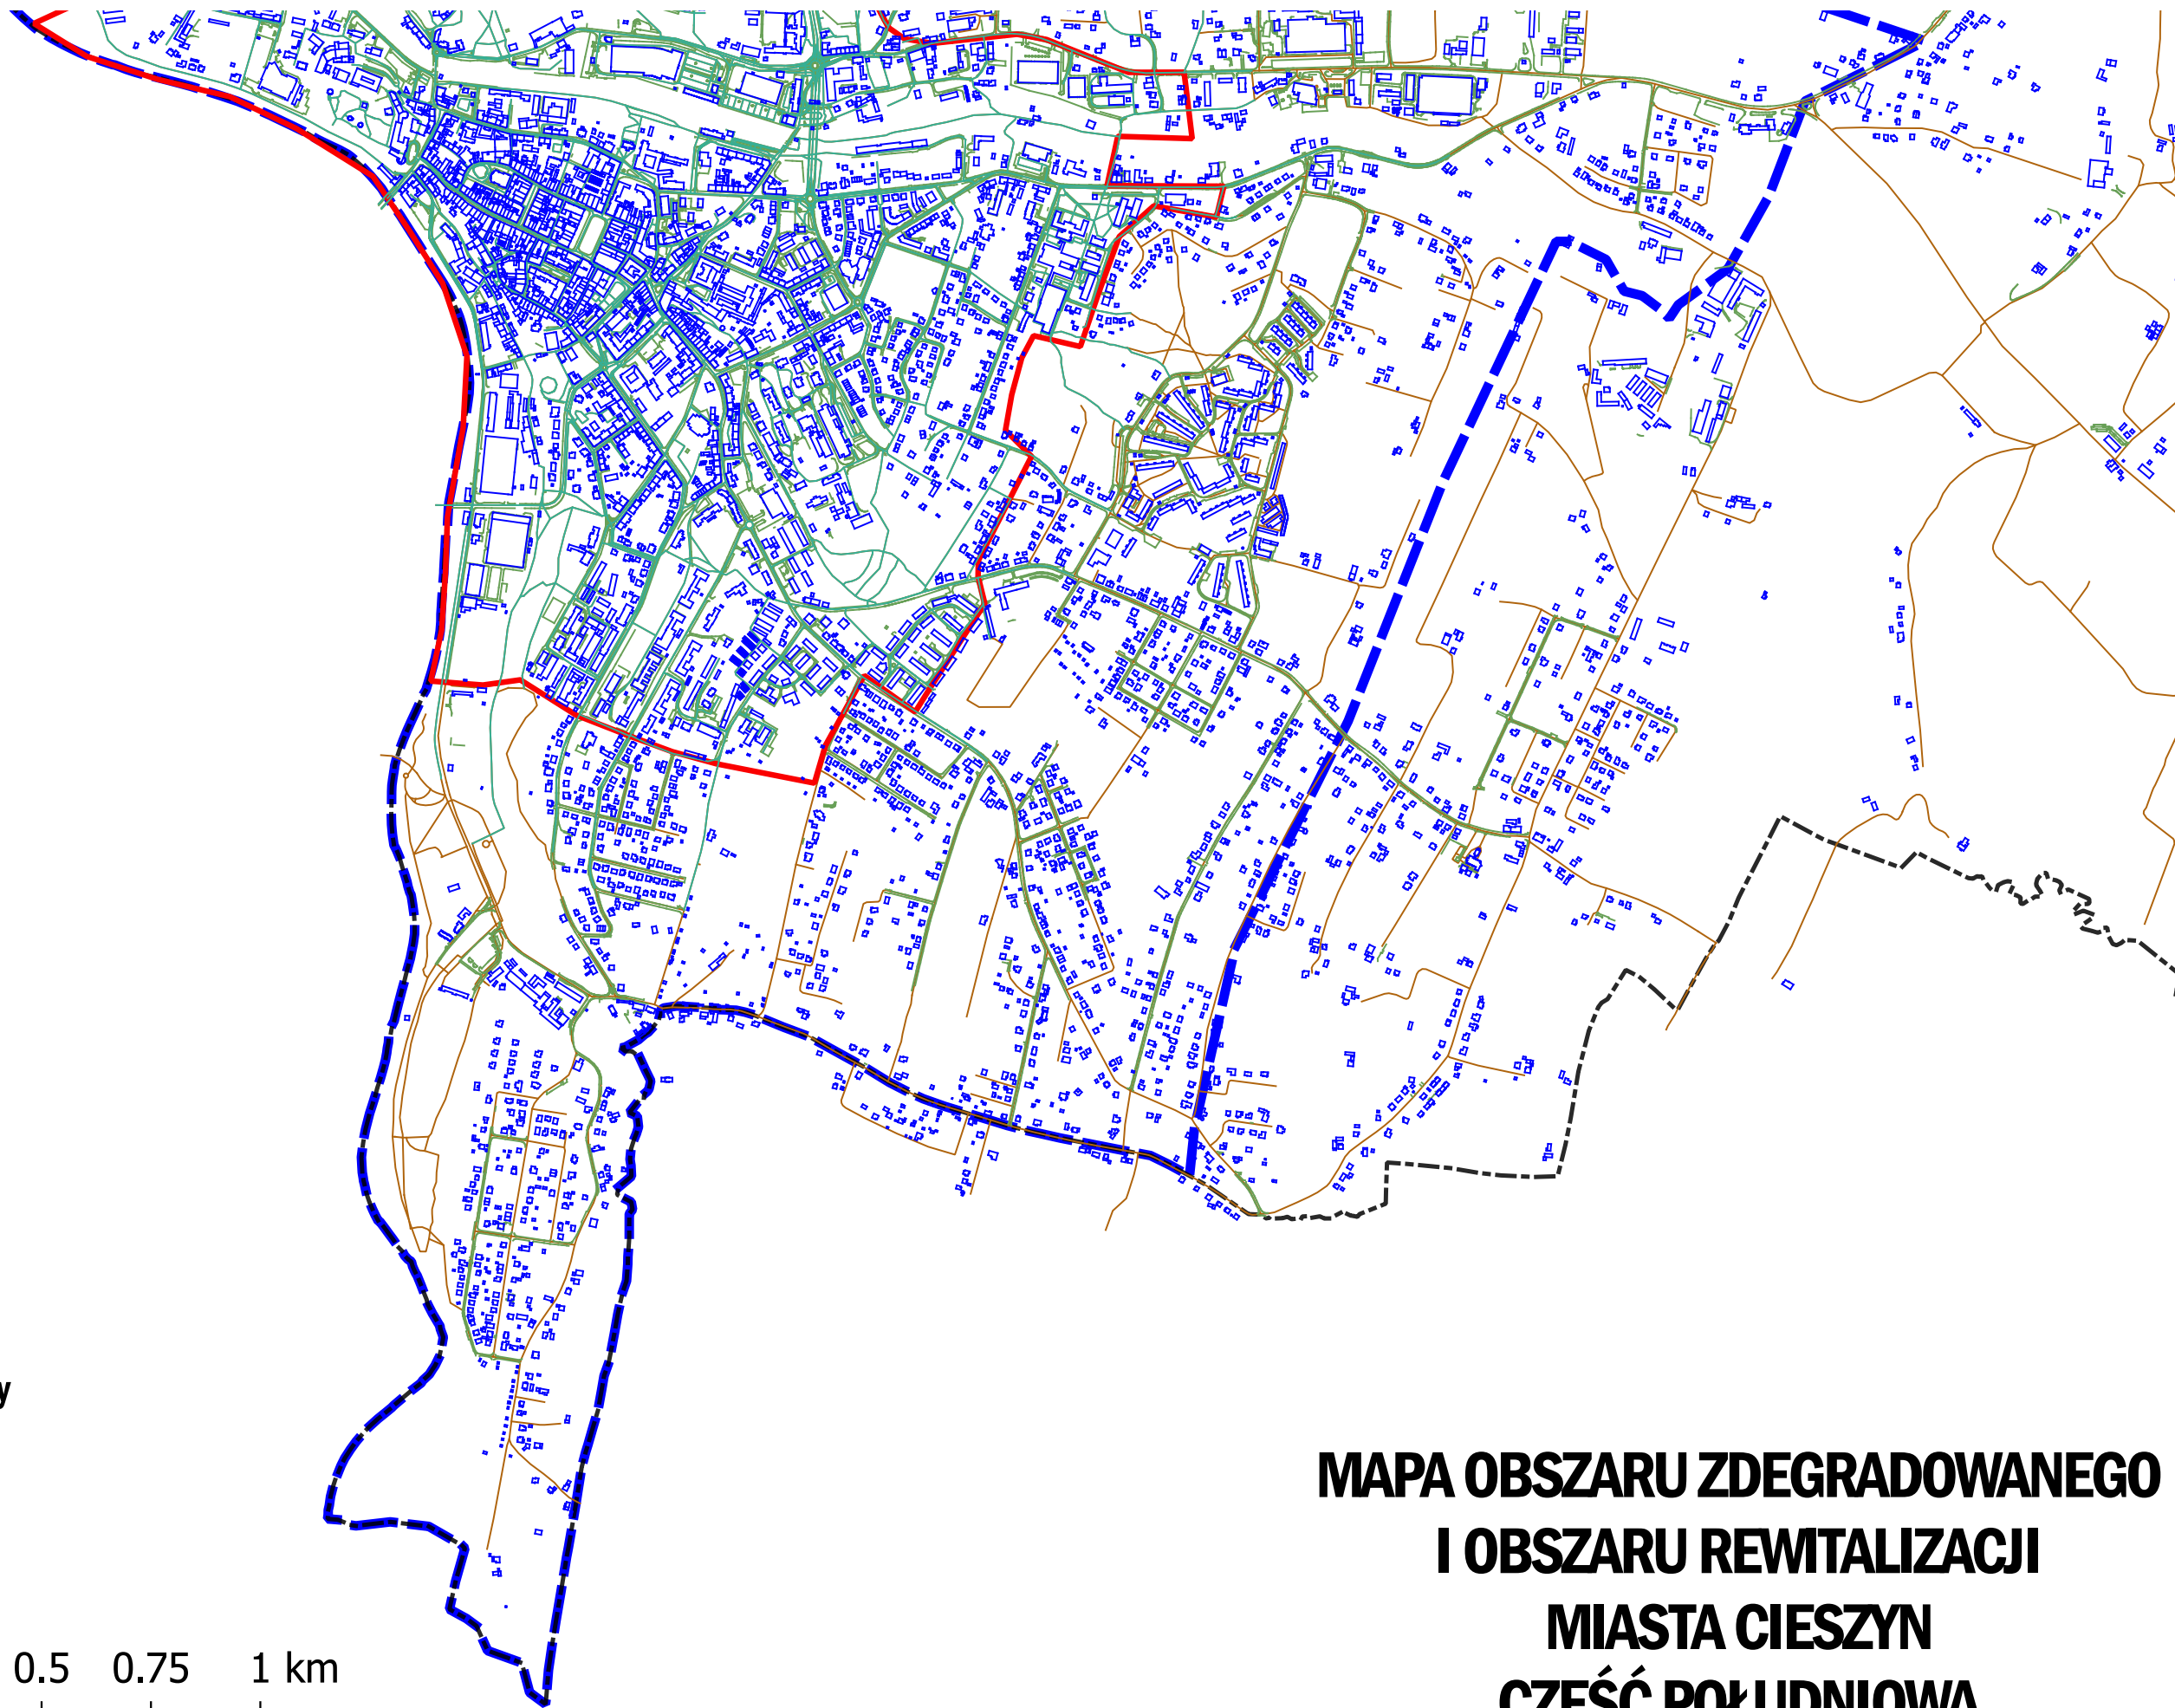

Legenda

-  Obszar Rewitalizacji
-  Obszar Zdegradowany
-  Granica Miasta

1:15 000

0.25 0 0.25 0.5 0.75 1 km

MAPA OBSZARU ZDEGRADOWANEGO I OBSZARU REWITALIZACJI MIASTA CIESZYN CZĘŚĆ POŁUDNIOWA